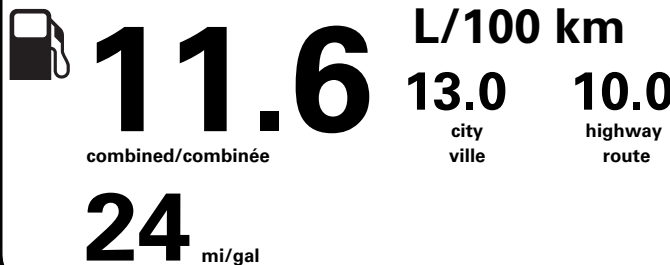

SAFETY/SECURITY

- AIRBAGS-DRIVER/PASSENGER
- AIRBAGS - SAFETY CANOPY@
- BELT-MINDER CHIME
- CENTRE HIGH MOUNT STOPLAMP
- CHILD SEAT LATCH SYSTEM
- DAYTIME RUNNING LIGHTS
- PERIMETER ANTI-THEFT ALARM
- SECURILOCK@ ANTI-THEFT SYS
- TIRE PRESSURE MONITOR SYS

WARRANTY

- 3YR/60,000KM BASIC
- 5YR/100,000KM POWERTRAIN
- ROADSIDE ASSISTANCE 24 HRS

INCLUDED ON THIS VEHICLE

EQUIPMENT GROUP 500A

- LARIAT SERIES

OPTIONAL EQUIPMENT/OTHER

2026 MODEL YEAR	
FEDERAL EXCISE TAX	100.00
2.7L ECOBOOST ENGINE	2,895.00
255/65R18 ALL-TERRAIN TIRE	
SPORT APPEARANCE PACKAGE	NO CHARGE
.18" MACHINED ALUMINUM WHEELS	
FX4 OFF-ROAD PACKAGE	950.00
.OFF-ROAD TUNED SHOCKS	
.3.73 E-LOCKING REAR AXLE	
ADVANCED TOWING + TECH PACKAGE	1,165.00
.TRAILER BRAKE CONTROLLER	
.PRO TRAILER BACKUP ASSIST	
.TRAILER TOW PACKAGE	
FRONT LICENSE PLATE BRACKET	NO CHARGE
FLOORLINER-TRAY W/O CARP MATS	200.00
INTEGRATED BOX SIDE STEP	295.00
BEDLINER TOUGH BED SPRAY-IN	700.00

(MSRP)*

PRICE INFORMATION

BASE PRICE	$55,595.00
TOTAL OPTIONS/OTHER	6,305.00
TOTAL VEHICLE & OPTIONS/OTHER	61,900.00
DESTINATION & DELIVERY	2,495.00

"THIS VEH. NOT INTENDED FOR SALE OR REGISTRATION IN US" RETAIL PRICES EXCLUDE GST/HST

Canada

ENERGUIDE

Gasoline Vehicle
Véhicule à essence

Fuel Consumption / Consommation de carburant

Annual fuel **COST**
for an annual distance of 20,000 km, and an average fuel price of $1.50 per litre

$ 3 480

Coût annuel en carburant

pour une distance annuelle de 20 000 km, et un prix moyen du carburant de 1,50 $ par litre

Standard pickup trucks range from /
Les camionnettes ordinaires font entre
2.7 - 19.7 L_e/100 km

L_e is gasoline litre equivalent
L_e signifie litre équivalent d'essence