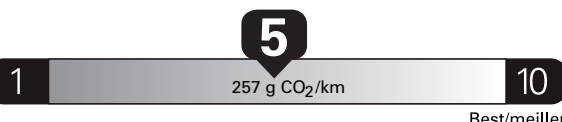

Carbon Dioxide Rating / Indice de dioxyde de carbone

Tailpipe emissions only / Émissions du tuyau d'échappement seulement