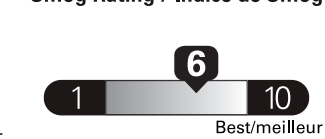

Smog Rating / Indice de Smog