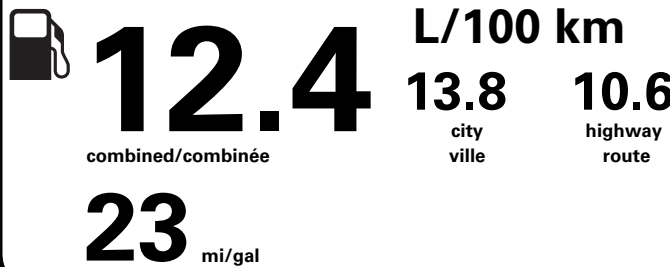

SAFETY/SECURITY

- ADVANCETRAC™/ROLL STABILITY CONTROL
- AIRBAGS, DRIVER & PASS
- LATCH CHILD RESTRAINT SYS
- PERIMETER ALARM
- PERSONAL SAFETY SYSTEM™
- SAFETY CANOPY
- SOS POST CRASH ALERT SYST
- TIRE PRESSURE MONITOR SYS

WARRANTY

- 3 YR/60,000 KM BASIC
- 5YEAR/100,000 KM POWERTRAIN
- ROADSIDE ASSISTANCE 24 HRS

INCLUDED ON THIS VEHICLE

(MSRP)*

EQUIPMENT GROUP 800A

OPTIONAL EQUIPMENT/OTHER

2026 MODEL YEAR	
FEDERAL EXCISE TAX	100.00
MARSH GRAY	600.00
3.0L ECOBOOST V6 ENGINE	NO CHARGE
FLR LNERS RW 1&2/NO CRPET MAT	
ENGINE BLOCK HEATER	550.00
50 STATE EMISSIONS	NO CHARGE
BLUECRUISE EQUIP-90 DAY TRIAL	NO CHARGE
KEYLESS ENTRY KEYPAD	435.00
TREMOR ULTIMATE PACKAGE	11,400.00
.PANO RF W/FIXED GL & PWR SHAD	
.AMBIENT LIGHTING	
.B&O SOUND SYSTEM-14 SPKR	
.MULTICONTOUR SEATS	
.AUTO-DIMMING REARVIEW MIRROR	
.DRIVER'S SEAT - MEMORY	
.SEATS - THIRD ROW POWERFOLD	
18" SPARE WHL AND JACK KIT	300.00
FORD CONNECTIVITY -1YR TRIAL	NO CHARGE

DEALER INSTALLED OPTIONS

SPLASH GUARDS	300.00

PRICE INFORMATION

BASE PRICE	$60,200.00
TOTAL OPTIONS/OTHER	13,685.00
TOTAL VEHICLE & OPTIONS/OTHER	73,885.00
DESTINATION & DELIVERY	2,295.00

"THIS VEH. NOT INTENDED FOR SALE OR REGISTRATION IN US" RETAIL PRICES EXCLUDE GST/HST

(MSRP)*

Canada

ENERGUIDE

Gasoline Vehicle
Véhicule à essence

Fuel Consumption / Consommation de carburant

Annual fuel **COST**
for an annual distance of 20,000 km, and an average fuel price of $1.50 per litre

$ 3 720

Coût annuel en carburant

pour une distance annuelle de 20 000 km, et un prix moyen du carburant de 1,50 $ par litre

Standard SUVs range from /
Les VUS ordinaires font entre

2.1 - 19.0 L_e/100 km

L_e is gasoline litre equivalent
L_e signifie litre équivalent d'essence

Carbon Dioxide Rating / Indice de dioxyde de carbone

Tailpipe emissions only / Émissions du tuyau d'échappement seulement

Smog Rating / Indice de Smog

Estimates are based on Government of Canada approved criteria and testing methods. Vehicle's actual fuel consumption will vary.

Estimations établies selon des méthodes d'essai et des critères approuvés par le gouvernement du Canada. La consommation de carburant réelle du véhicule variera.

For more information visit

vehicles.nrcan.gc.ca

Pour plus d'information visitez

vehicules.nrcan.gc.ca

U.S. GOVERNMENT SAFETY RATINGS
COTES DE SÉCURITÉ DU GOUVERNEMENT AMÉRICAIN

Overall Vehicle Score / Cote globale du véhicule	★★★★★
Frontal Crash / Collision frontale	★★★★★
Side Crash / Collision latérale	★★★★★
Rollover / Capotage	★★★★

Star ratings range from 1 to 5 stars (*****), with 5 being the highest.
Les cotes varient de 1 à 5 étoiles (*****), 5 étant la cote la plus élevée.

Source: U.S. National Highway Traffic Safety Administration
For more information / Pour de plus amples renseignements
www.safercar.gov

1FMWK8JC1TGB38178

FordPass Connect™

Download the FordPass™ app* and you can:

1. **Access Vehicle Control Features**
2. Remotely start, lock and unlock your vehicle.
   - Locate your vehicle and check approximate fuel range.
   - Receive vehicle health alerts.

1. **Activate 4G LTE Wi-Fi Hotspot**
2. New vehicles include a 3-month or 3GB data (whichever comes first) Wi-Fi trial.
   - Connect up to ten Wi-Fi-equipped devices.

Ask your sales consultant for more details.

Scan code not operational at this time

FOR PLANT USE ONLY

SOLD TO/VENDU A Tisdales Sales & Service Ltd P.O. BOX 1329 Kindersley SK CAN S0L 1S0	B40 728	RAMP ONE/ TERMINAL UN CA69	DEALER NO./CONCESSIONNAIRE B40 728
SHIP TO (IF OTHER THAN SOLD TO) / EXPÉDIER A (SI AUTRE QUE L'ACHETEUR) Tisdales Sales & Service Ltd P.O. BOX 1329 Kindersley SK CAN S0L 1S0	B40 728	RAMP TWO/ TERMINAL DEUX	FINAL ASSEMBLY PLANT/ USINE DE MONTAGE CHICAGO
SHIP THROUGH/EXPÉDIER VIA TDM - CHICAGO 3400 E. 126TH ST CHICAGO IL		METHOD OF TRANSP / MODE DE TRANSPORT CONVOY	ITEM #: B4-Z80W O/T 2 TC301 R RE 2X 630 000786 03 30 26

TOTAL MSRP $76,180.00

* MANUFACTURER'S SUGGESTED RETAIL PRICE = MSRP
* NOTE: THIS PRICE HAS BEEN DEVELOPED AS A GUIDE. DEALERS MAY SELL FOR LESS AND ARE NOT UNDER ANY OBLIGATION TO ACCEPT THIS SUGGESTED RETAIL PRICE.

Insist on Ford Protect! The only extended service plan fully backed by Ford and honored at every Ford dealership in the US and Canada. See your Ford dealer for additional details, or visit www.ford.ca for more information.