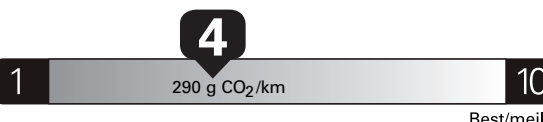

Annual fuel **COST**
for an annual distance of 20,000 km, and an average fuel price of $1.50 per litre

$ 3 720

Coût annuel en carburant

pour une distance annuelle de 20 000 km, et un prix moyen du carburant de 1,50 $ par litre

Standard SUVs range from /
Les VUS ordinaires font entre

2.1 - 19.0 L_e/100 km

L_e is gasoline litre equivalent
L_e signifie litre équivalent d'essence

Carbon Dioxide Rating / Indice de dioxyde de carbone

Tailpipe emissions only / Émissions du tuyau d'échappement seulement

Smog Rating / Indice de Smog