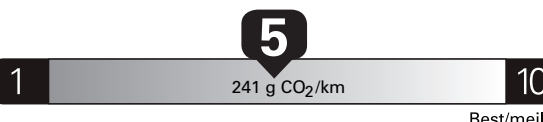

Annual fuel **COST**
for an annual distance of 20,000 km, and an average fuel price of $1.45 per litre

$ 2 987

Coût annuel en carburant

pour une distance annuelle de 20 000 km, et un prix moyen du carburant de 1,45 $ par litre

Standard SUVs range from /
Les VUS ordinaires font entre

2.3 - 20.2 L_e/100 km

L_e is gasoline litre equivalent
L_e signifie litre équivalent d'essence

Carbon Dioxide Rating / Indice de dioxyde de carbone

Tailpipe emissions only / Émissions du tuyau d'échappement seulement

Smog Rating / Indice de Smog