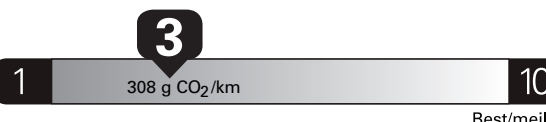

Annual fuel **COST**
for an annual distance of 20,000 km, and an average fuel price of $1.25 per litre

$ 3 275

Coût annuel en carburant

pour une distance annuelle de 20 000 km, et un prix moyen du carburant de 1,25 $ par litre

Standard SUVs range from /
Les VUS ordinaires font entre

2.3 - 17.7 L_e/100 km

L_e is gasoline litre equivalent
L_e signifie litre équivalent d'essence

Carbon Dioxide Rating / Indice de dioxyde de carbone

Smog Rating / Indice de Smog