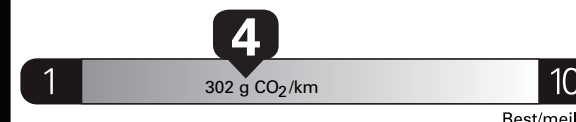

Annual fuel **COST**
for an annual distance of 20,000 km, and an average fuel price of $1.25 per litre

$ 3 225

Coût annuel en carburant

pour une distance annuelle de 20 000 km, et un prix moyen du carburant de 1,25 $ par litre

Standard SUVs range from /
Les VUS ordinaires font entre

2.3 - 16.9 L_e/100 km

L_e is gasoline litre equivalent
L_e signifie litre équivalent d'essence

Carbon Dioxide Rating / Indice de dioxyde de carbone

Tailpipe emissions only / Émissions du tuyau d'échappement seulement

Smog Rating / Indice de Smog