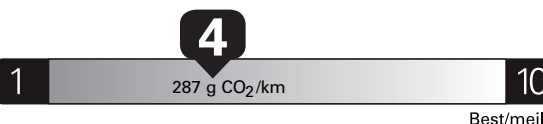

Annual fuel COST
for an annual distance of 20,000 km, and an average fuel price of $1.50 per litre

$ 3 660

Coût annuel en carburant

pour une distance annuelle de 20 000 km, et un prix moyen du carburant de 1,50 $ par litre

Standard SUVs range from /
Les VUS ordinaires font entre

2.1 - 19.0 L_e/100 km

L_e is gasoline litre equivalent
L_e signifie litre équivalent d'essence

Carbon Dioxide Rating / Indice de dioxyde de carbone

Tailpipe emissions only / Émissions du tuyau d'échappement seulement

Smog Rating / Indice de Smog