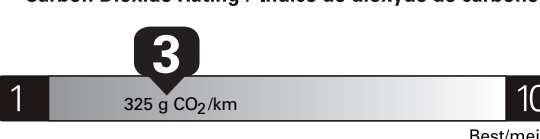

Annual fuel COST
for an annual distance of 20,000 km, and an average fuel price of $1.50 per litre

$ 4 140

Coût annuel en carburant

pour une distance annuelle de 20 000 km, et un prix moyen du carburant de 1,50 $ par litre

Small SUVs range from /
Les petits VUS font entre

1.9 - 16.8 L_e/100 km

L_e is gasoline litre equivalent
L_e signifie litre équivalent d'essence

Carbon Dioxide Rating / Indice de dioxyde de carbone

Tailpipe emissions only / Émissions du tuyau d'échappement seulement

Smog Rating / Indice de Smog