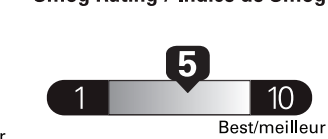

ford.ca

VEHICLE DESCRIPTION

BRONCO

2026 OUTER BANKS 4-DOOR 4X4
OUTER BANKS - 5 PASSENGER
2.7L ECOBOOST V6 ENGINE
10-SPEED AUTO TRANSMISSION

EXTERIOR
OXFORD WHITE
INTERIOR
LTH-TRM/VINYL BLACK STS

TL A85952

STANDARD EQUIPMENT

STANDARD EQUIPMENT INCLUDED AT NO EXTRA CHARGE IN THE BASE PRICE BELOW

EXTERIOR

- ACTIVE GRILLE SHUTTERS
- AUTO HIGH BEAMS
- DAYTIME RUNNING LIGHTS
- EASY FUEL CAPLESS FILLER
- FENDER TIE-DOWN HOOKS
- GRILLE BLACK
- LED LAMPS - FOG/HEAD/TAIL
- MIRRORS, DUAL POWER & MANUAL FOLD-AWAY
- PRIVACY GLASS
- TOW HOOKS
- TUBE STEP, POWDER COATED
- WIPERS, VARIABLE INTERVAL

INTERIOR

- 12" PRODUCTIVITY SCREEN
- 1TOUCH UP/DWN DRV/PASS WIN
- AUTO-DIM REARVIEW MIRROR
- CARPET W/FLOOR MATS
- CONSOLE, 1ST ROW FLOOR
- DOOR LOCKS, POWER
- GLOVE BOX, LOCKING
- GRAB HANDLES, DRV/PASS
- ILLUMINATED ENTRY
- SEAT, POWER DRIVER
- SEAT, POWER PASSENGER
- SMART CHARGING USB PORTS
- STEERING WHEEL-TILT/TELES
- VISORS-DUAL ILLUMINATED

FUNCTIONAL

- A/C, DUAL ZONE ELECTRONIC
- ADAPTIVE CRUISE CONTROL
- AUTO START/STOP
- ELEC PWR ASSIST STEERING
- FORDPASS® CONNECT
- HILL START ASSIST
- POST-COLLISION BRAKING
- PRE-COLLISION ASSIST W/AEB
- REAR VIEW CAMERA
- REMOTE KEYLESS ENTRY
- SYNC 4
- TERRAIN MGMT SYSTEM™ W/G.O.A.T. MODES

SAFETY/SECURITY

- ADVANCETRAC™W/ ROLL STABILITY CONTROL
- AIRBAGS - SAFETY CANOPY®
- AIRBAGS, DRIVER & PASS
- LATCH CHILD RESTRAINT SYS
- PERIMETER ALARM
- PERSONAL SAFETY SYSTEM™
- TIRE PRESSURE MONITOR SYS

WARRANTY

- 3 YR/60,000 KM BASIC
- 5YEAR/100,000 KM POWERTRAIN
- ROADSIDE ASSISTANCE 24 HRS

INCLUDED ON THIS VEHICLE

(MSRP)*

EQUIPMENT GROUP 314A

4,000.00

- OUTER BANKS SERIES
- HIGH/LUX PACKAGE
- 360-DEGREE CAMERA
- ADAPTIVE CRUISE CONTROL

OPTIONAL EQUIPMENT/OTHER