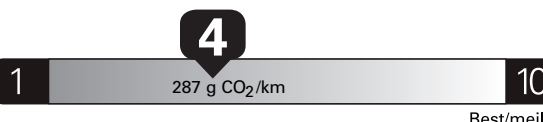

Annual fuel **COST**
for an annual distance of 20,000 km, and an average fuel price of $1.50 per litre

$ 3 660

Coût annuel en carburant

pour une distance annuelle de 20 000 km, et un prix moyen du carburant de 1,50 $ par litre

Standard SUVs range from /
Les VUS ordinaires font entre

2.1 - 19.0 L_e/100 km

L_e is gasoline litre equivalent
L_e signifie litre équivalent d'essence

Carbon Dioxide Rating / Indice de dioxyde de carbone

Tailpipe emissions only / Émissions du tuyau d'échappement seulement

Smog Rating / Indice de Smog