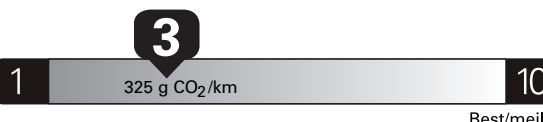

Annual fuel **COST**
for an annual distance of 20,000 km, and an average fuel price of $1.50 per litre

$ 4 140

Coût annuel en carburant

pour une distance annuelle de 20 000 km, et un prix moyen du carburant de 1,50 $ par litre

Small SUVs range from /
Les petits VUS font entre

1.9 - 16.8 L_e/100 km

L_e is gasoline litre equivalent
L_e signifie litre équivalent d'essence

Carbon Dioxide Rating / Indice de dioxyde de carbone

Tailpipe emissions only / Émissions du tuyau d'échappement seulement

Smog Rating / Indice de Smog