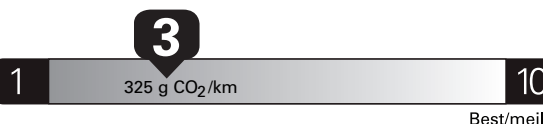

Annual fuel cost
for an annual distance of 20,000 km, and an average fuel price of $1.50 per litre

$ 4 140

Coût annuel en carburant

pour une distance annuelle de 20 000 km, et un prix moyen du carburant de 1,50 $ par litre

Small SUVs range from /
Les petits VUS font entre

1.9 - 16.8 L_e/100 km

L_e is gasoline litre equivalent
L_e signifie litre équivalent d'essence

Carbon Dioxide Rating / Indice de dioxyde de carbone

Tailpipe emissions only / Émissions du tuyau d'échappement seulement

Smog Rating / Indice de Smog