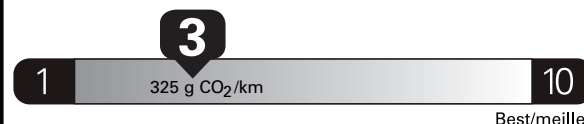

Annual fuel COST
for an annual distance of 20,000 km, and an average fuel price of $1.50 per litre

$ 4 140

Coût annuel en carburant

pour une distance annuelle de 20 000 km, et un prix moyen du carburant de 1,50 $ par litre

Small SUVs range from /
Les petits VUS font entre

1.9 - 16.8 L_e/100 km

L_e is gasoline litre equivalent
L_e signifie litre équivalent d'essence

Carbon Dioxide Rating / Indice de dioxyde de carbone

Tailpipe emissions only / Émissions du tuyau d'échappement seulement

Smog Rating / Indice de Smog