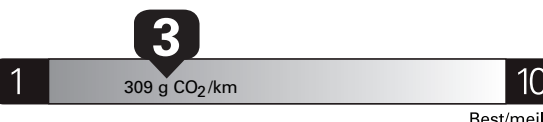

Annual fuel COST
for an annual distance of 20,000 km, and an average fuel price of $1.50 per litre

$ 3 960

Coût annuel en carburant

pour une distance annuelle de 20 000 km, et un prix moyen du carburant de 1,50 $ par litre

Small SUVs range from /
Les petits VUS font entre

1.9 - 16.8 L_e/100 km

L_e is gasoline litre equivalent
L_e signifie litre équivalent d'essence

Carbon Dioxide Rating / Indice de dioxyde de carbone

Tailpipe emissions only / Émissions du tuyau d'échappement seulement

Smog Rating / Indice de Smog