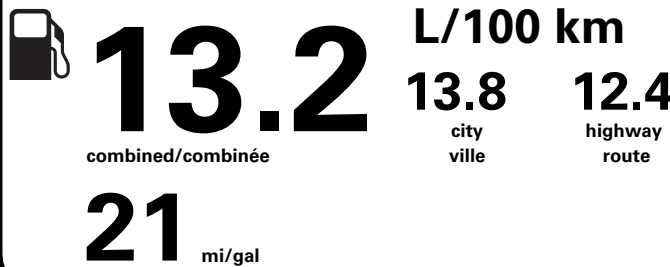

Annual fuel **COST**
for an annual distance of 20,000 km, and an average fuel price of \$1.50 per litre

\$ 3 960

Coût annuel en carburant

pour une distance annuelle de 20 000 km, et un prix moyen du carburant de 1,50 \$ par litre