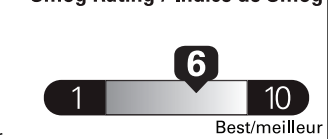

ford.ca

VEHICLE DESCRIPTION

BRONCO

2024 BADLANDS 2-DOOR 4X4
BADLANDS - 4 PASSENGER
2.7L ECOBOOST V6 ENGINE
10-SPEED AUTO TRANSMISSION

RL **A12179**

EXTERIOR
CACTUS GREY
INTERIOR
VINYL BLACK SEATS

STANDARD EQUIPMENT

STANDARD EQUIPMENT INCLUDED AT NO EXTRA CHARGE IN THE BASE PRICE BELOW

EXTERIOR

- ACTIVE GRILLE SHUTTERS
- AUTO HIGH BEAMS
- BUMPER, REAR - POWDER COATED STEEL
- EASY FUEL CAPLESS FILLER
- FENDER TIE-DOWN HOOKS
- FULL VEH STEEL BASH PLATES
- LED HEADLAMPS
- MIRRORS, FOLD/PWR/HEAT
- ROCK RAILS
- TOW HOOKS, FRONT AND REAR
- WIPERS, FRONT INTERMITTENT

INTERIOR

- 1 TOUCH UP/DWN DRV/PASS WIN
- AUXILIARY SWITCHES
- CONSOLE, OVERHEAD
- DIGITAL IP CLUSTER - 8"
- GLOVE BOX, LOCKING
- GRAB HANDLES, DRVVR/PASS
- ILLUMINATED ENTRY
- MOLLE STRAP SYSTEM
- POWERPOINTS, 12V
- SEATS REAR 50/50 SPLT FOLD
- SMART CHARGING USB PORTS
- STEER WHEEL, LEATHER

FUNCTIONAL

- BADLANDS SUSPENSION
- BRAKES, 4-WHEEL DISC
- FORDPASS™ CONNECT
- FRONT STABILIZER BAR DISCONNECT
- HILL START ASSIST
- PRE-COLLISION ASSIST W/AEB
- REAR VIEW CAMERA
- SYNC@4 W/EVR & 12" SCREEN
- TERRAIN MGMT SYSTEM™ W/G.O.A.T. MODES
- TOOL KIT - FOR REMOVABLE DOORS/TOPS

SAFETY/SECURITY

- ADVANCETRAC™/ROLL STABILITY CONTROL
- AIRBAGS, DRIVER & PASS
- LATCH CHILD RESTRAINT SYS
- PERIMETER ALARM
- PERSONAL SAFETY SYSTEM™
- SAFETY CANOPY
- TIRE PRESSURE MONITOR SYS

WARRANTY

- 3 YR/60,000 KM BASIC
- 5YEAR/100,000 KM POWERTRAIN
- ROADSIDE ASSISTANCE 24 HRS

INCLUDED ON THIS VEHICLE

EQUIPMENT GROUP 334A

- •BADLANDS SERIES
- •MID PACKAGE
- •DUAL-ZONE ELEC CLIMATE CNTRL
- •FRONT ROW HEATED SEATS
- •POWER OUTLET
- •FORD CO-PILOT360
- •HIGH/LUX PACKAGE
- •360-DEGREE CAMERA
- •ADAPTIVE CRUISE CONTROL
- •HEATED STEERING WHEEL
- •WIRELESS CHARGING PAD

(MSRP)*