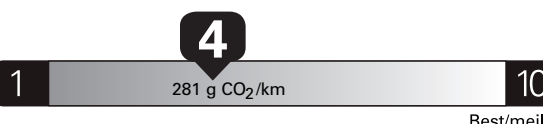

Annual fuel **COST**
for an annual distance of 20,000 km, and an average fuel price of $1.50 per litre

$ 3 600

Coût annuel en carburant

pour une distance annuelle de 20 000 km, et un prix moyen du carburant de 1,50 $ par litre

Small SUVs range from /
Les petits VUS font entre

1.9 - 16.8 L_e/100 km

L_e is gasoline litre equivalent
L_e signifie litre équivalent d'essence

Carbon Dioxide Rating / Indice de dioxyde de carbone

Tailpipe emissions only / Émissions du tuyau d'échappement seulement

Smog Rating / Indice de Smog