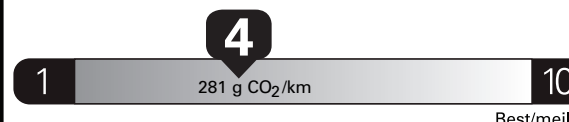

Annual fuel cost
for an annual distance of 20,000 km, and an average fuel price of $1.50 per litre

$ 3 600

Coût annuel en carburant

pour une distance annuelle de 20 000 km, et un prix moyen du carburant de 1,50 $ par litre

Small SUVs range from /
Les petits VUS font entre

1.9 - 16.8 L_e/100 km

L_e is gasoline litre equivalent
L_e signifie litre équivalent d'essence

Carbon Dioxide Rating / Indice de dioxyde de carbone

Tailpipe emissions only / Émissions du tuyau d'échappement seulement

Smog Rating / Indice de Smog