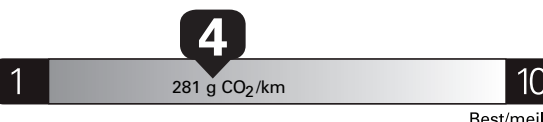

Annual fuel cost
for an annual distance of 20,000 km, and an average fuel price of $1.50 per litre

$ 3 600

Coût annuel en carburant

pour une distance annuelle de 20 000 km, et un prix moyen du carburant de 1,50 $ par litre

Small SUVs range from /
Les petits VUS font entre

1.9 - 16.8 L_e/100 km

L_e is gasoline litre equivalent
L_e signifie litre équivalent d'essence

Carbon Dioxide Rating / Indice de dioxyde de carbone

Tailpipe emissions only / Émissions du tuyau d'échappement seulement

Smog Rating / Indice de Smog