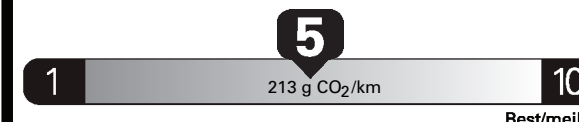

Annual fuel COST
for an annual distance of 20,000 km, and an average fuel price of $1.25 per litre

$ 2 275

Coût annuel en carburant

pour une distance annuelle de 20 000 km, et un prix moyen du carburant de 1,25 $ par litre

Small SUVs range from /
Les petites VUS font entre

2.0 - 14.6 L_e/100 km

L_e is gasoline litre equivalent
L_e signifie litre équivalent d'essence

Carbon Dioxide Rating / Indice de dioxyde de carbone

Tailpipe emissions only / Émissions du tuyau d'échappement seulement

Smog Rating / Indice de Smog