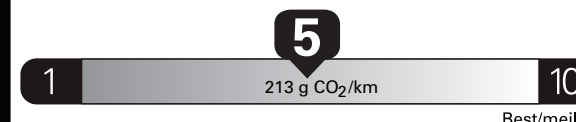

Annual fuel COST
for an annual distance of 20,000 km, and an average fuel price of $1.25 per litre

$ 2 275

Coût annuel en carburant
pour une distance annuelle de 20 000 km, et un prix moyen du carburant de 1,25 $ par litre

Small SUVs range from /
Les petites VUS font entre

2.0 - 14.6 L_e/100 km

L_e is gasoline litre equivalent
L_e signifie litre équivalent d'essence

Carbon Dioxide Rating / Indice de dioxyde de carbone

Tailpipe emissions only / Émissions du tuyau d'échappement seulement

Smog Rating / Indice de Smog