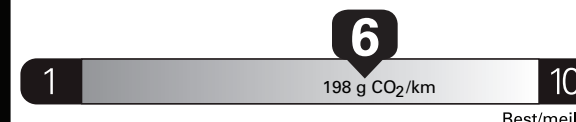

EQUIPMENT GROUP 301A

OPTIONAL EQUIPMENT/OTHER

2022 MODEL YEAR	
FEDERAL EXCISE TAX	100.00
FORD CO-PILOT360 ASSIST+	950.00
.VOICE-ACTV TOUCH-SCR NAV SYS	
.ADP CRZ CTRL W/STOP N GO	
FRONT LICENSE PLATE BRACKET	NO CHARGE

PRICE INFORMATION

BASE PRICE	$35,049.00
TOTAL OPTIONS/OTHER	1,050.00
TOTAL VEHICLE & OPTIONS/OTHER	36,099.00
DESTINATION & DELIVERY	1,995.00

"THIS VEH. NOT INTENDED FOR SALE OR REGISTRATION IN US" RETAIL PRICES EXCLUDE GST/HST

TOTAL MSRP $38,094.00

* MANUFACTURER'S SUGGESTED RETAIL PRICE = MSRP

* NOTE: THIS PRICE HAS BEEN DEVELOPED AS A GUIDE. DEALERS MAY SELL FOR LESS AND ARE NOT UNDER ANY OBLIGATION TO ACCEPT THIS SUGGESTED RETAIL PRICE.

RAMP ONE/
TERMINAL UN

CC67

RAMP TWO/
TERMINAL DEUX

FINAL ASSEMBLY PLANT/
USINE DE MONTAGE

LOUISVILLE

METHOD OF TRANSP /
MODE DE TRANSPORT

CONVOY

ITEM #: B7-2138 O/T 5

NB241 N RE 2X 215 000390 02 24 22

Gasoline Vehicle
Véhicule à essence

Fuel Consumption / Consommation de carburant

8.4
combined/combiniée
34
mi/gal

L/100 km
9.0 city
7.6 highway
route

Annual fuel **COST**
for an annual distance of 20,000 km, and an average fuel price of $1.00 per litre

$ 1 680

Coût annuel en carburant
pour une distance annuelle de 20 000 km, et un prix moyen du carburant de 1,00 $ par litre

Small SUVs range from /
Les petites VUS font entre

1.8 - 14.6 L_e/100 km

L_e is gasoline litre equivalent
L_e signifie litre équivalent d'essence

Carbon Dioxide Rating / Indice de dioxyde de carbone

Tailpipe emissions only / Émissions du tuyau d'échappement seulement

Smog Rating / Indice de Smog