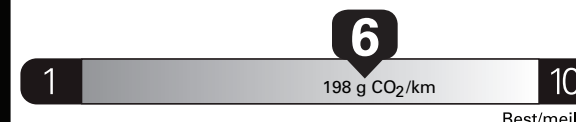

Annual fuel **COST**
for an annual distance of 20,000 km, and an average fuel price of $1.00 per litre

$ 1 680

Coût annuel en carburant

pour une distance annuelle de 20 000 km, et un prix moyen du carburant de 1,00 $ par litre

Small SUVs range from /
Les petites VUS font entre

1.8 - 14.6 L_e/100 km

L_e is gasoline litre equivalent
L_e signifie litre équivalent d'essence

Carbon Dioxide Rating / Indice de dioxyde de carbone

Smog Rating / Indice de Smog