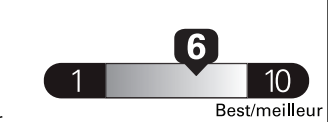

ford.ca

VEHICLE DESCRIPTION

ESCAPE

2025 ACTIVE AWD
5-PASSENGER
1.5L ECOBOOST W/START-STOP
8-SPD AUTO TRANSMISSION

SU A90892

EXTERIOR
SPACE SILVER METALLIC
INTERIOR
EBONY UNIQUE CLOTH SEATS

STANDARD EQUIPMENT

STANDARD EQUIPMENT INCLUDED AT NO EXTRA CHARGE IN THE BASE PRICE BELOW

EXTERIOR

- ACTIVE GRILLE SHUTTERS
- AUTO HIGH BEAMS
- EASY FUEL CAPLESS FILLER
- EXHAUST, DUAL TIPS
- LED HEADLAMPS
- LED TAILLAMPS
- MIRRORS, FOLD/PWR/HEAT
- PRIVACY GLASS, REAR

INTERIOR

- 1-TOUCH DOWN DRIVER WINDOW
- A/C, DUAL ZONE ELECTRONIC
- AM/FM STEREO
- BENCH REAR 60/40
- HEATED STEERING WHEEL
- ILLUMINATED ENTRY
- POWER POINTS
- ROTARY GEAR SHIFT DIAL
- SEATS, HEATED FRONT
- STEERING WHEEL, TILT/TELES
- VISORS, DUAL MIRRORS

FUNCTIONAL

- BLIS W/CROSS TRAFFIC
- ELEC PWR ASSIST STEERING
- FORDPASS™ CONNECT
- INTELL ACCESS W/PUSH START
- LANE KEEPING SYSTEM
- POST-COLLISION BRAKING
- PRE-COLLISION ASSIST W/AEB
- REAR VIEW CAMERA
- REMOTE VEHICLE START
- SELECTABLE DRIVE MODES
- TIRE MOBILITY KIT

SAFETY/SECURITY

- ADVANCETRAC™W/ROLL STABILITY CONTROL
- AIRBAGS, DRIVER & PASS
- LATCH CHILD RESTRAINT SYS
- SAFETY CANOPY
- SOS POST CRASH ALERT SYST
- TIRE PRESSURE MONITOR SYS

WARRANTY

- 3 YR/60,000 KM BASIC
- 5YEAR/100,000 KM POWERTRAIN
- ROADSIDE ASSISTANCE 24 HRS

INCLUDED ON THIS VEHICLE

(MSRP)*

EQUIPMENT GROUP 200A

OPTIONAL EQUIPMENT/OTHER

2025 MODEL YEAR	
FEDERAL EXCISE TAX	100.00
COLD WEATHER PACKAGE	NO CHARGE
.HEATED STEERING WHEEL	
.MIRROR-PWR/HTD GLASS	
.REMOTE START SYSTEM	
.HEATED FRONT ROW SEATS	
FRONT LICENSE PLATE BRACKET	NO CHARGE

PRICE INFORMATION

BASE PRICE	$34,549.00
TOTAL OPTIONS/OTHER	100.00
TOTAL VEHICLE & OPTIONS/OTHER	34,649.00
DESTINATION & DELIVERY	2,195.00