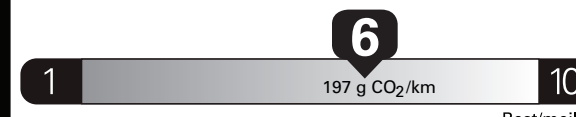

Annual fuel **COST**
for an annual distance of 20,000 km, and an average fuel price of $1.25 per litre

$ 2 100

Coût annuel en carburant

pour une distance annuelle de 20 000 km, et un prix moyen du carburant de 1,25 $ par litre

Small SUVs range from /
Les petits VUS font entre

1.9 - 14.3 L_e/100 km

L_e is gasoline litre equivalent
L_e signifie litre équivalent d'essence

Carbon Dioxide Rating / Indice de dioxyde de carbone

Tailpipe emissions only / Émissions du tuyau d'échappement seulement

Smog Rating / Indice de Smog