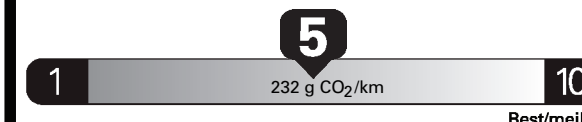

Annual fuel COST
for an annual distance of 20,000 km, and an average fuel price of $1.02 per litre

$ 2 020

Coût annuel en carburant
pour une distance annuelle de 20 000 km, et un prix moyen du carburant de 1,02 $ par litre

Small SUVs range from /
Les petites VUS font entre

3.1 - 13.2 L_e/100 km

L_e is gasoline litre equivalent
L_e signifie litre équivalent d'essence

Carbon Dioxide Rating / Indice de dioxyde de carbone

Tailpipe emissions only / Émissions du tuyau d'échappement seulement

Smog Rating / Indice de Smog