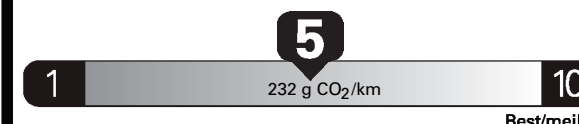

(MSRP)*

"THIS VEH. NOT INTENDED FOR SALE OR REGISTRATION IN US" RETAIL PRICES EXCLUDE GST/HST

TOTAL MSRP $32,639.00

* MANUFACTURER'S SUGGESTED RETAIL PRICE = MSRP

* NOTE: THIS PRICE HAS BEEN DEVELOPED AS A GUIDE. DEALERS MAY SELL FOR LESS AND ARE NOT UNDER ANY OBLIGATION TO ACCEPT THIS SUGGESTED RETAIL PRICE.

SOLD TO/VENDU A Ford Motor Co-Financial Report Dept Of National Defence Oakville ON CAN L6J 5E4	B10 868	RAMP ONE/ TERMINAL UN RA7M	DEALER NO./CONCESSIONNAIRE B10 868
SHIP TO (IF OTHER THAN SOLD TO) / EXPEDIER A (SI AUTRE QUE L'ACHETEUR) Shanahan Ford Lincoln Sales 18001 Leslie St Newmarket ON	B1 097	RAMP TWO/ TERMINAL DEUX	FINAL ASSEMBLY PLANT/ USINE DE MONTAGE LOUISVILLE
SHIP THROUGH/EXPEDIER VIA	METHOD OF TRANSP / MODE DE TRANSPORT RAIL	ITEM #: B1-R703 O/T R	KE071 N REC2X 915 000530 05 07 19

Gasoline Vehicle
Véhicule à essence

Fuel Consumption / Consommation de carburant

9.9 L/100 km
combined/combinaée
29 mi/gal

11.2 city
ville

8.4 highway
route

Annual fuel **COST**
for an annual distance of 20,000 km, and an average fuel price of $1.02 per litre

$ 2 020

Coût annuel en carburant
pour une distance annuelle de 20 000 km, et un prix moyen du carburant de 1,02 $ par litre

Small SUVs range from /
Les petites VUS font entre

3.1 - 13.2 L_e/100 km

L_e is gasoline litre equivalent
L_e signifie litre équivalent d'essence

Carbon Dioxide Rating / Indice de dioxyde de carbone

Tailpipe emissions only / Émissions du tuyau d'échappement seulement

Smog Rating / Indice de Smog