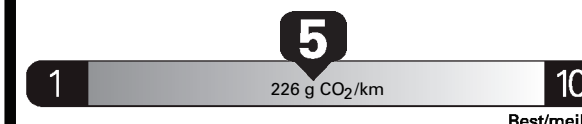

Annual fuel COST
for an annual distance of 20,000 km, and an average fuel price of $1.02 per litre

$ 1 958

Coût annuel en carburant

pour une distance annuelle de 20 000 km, et un prix moyen du carburant de 1,02 $ par litre

Small SUVs range from /
Les petites VUS font entre

3.1 - 13.2 L_e/100 km

L_e is gasoline litre equivalent
L_e signifie litre équivalent d'essence

Carbon Dioxide Rating / Indice de dioxyde de carbone

Smog Rating / Indice de Smog