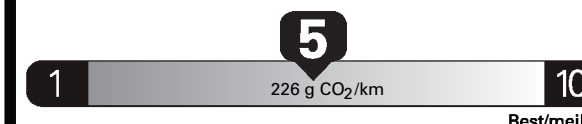

Annual fuel COST
for an annual distance of 20,000 km, and an average fuel price of $1.02 per litre

$ 1 958

Coût annuel en carburant
pour une distance annuelle de 20 000 km, et un prix moyen du carburant de 1,02 $ par litre

Small SUVs range from /
Les petites VUS font entre

3.1 - 13.2 L_e/100 km

L_e is gasoline litre equivalent
L_e signifie litre équivalent d'essence

Carbon Dioxide Rating / Indice de dioxyde de carbone

Tailpipe emissions only / Émissions du tuyau d'échappement seulement

Smog Rating / Indice de Smog