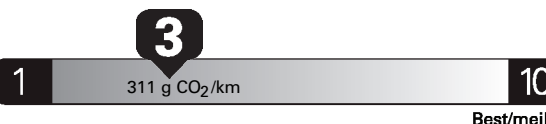

Annual fuel COST
for an annual distance of 20,000 km, and an average fuel price of $1.02 per litre

$ 2 693

Coût annuel en carburant

pour une distance annuelle de 20 000 km, et un prix moyen du carburant de 1,02 $ par litre

Standard SUVs range from /
Les VUS ordinaires font entre

2.5 - 20.3 L_e/100 km

L_e is gasoline litre equivalent
L_e signifie litre équivalent d'essence

Carbon Dioxide Rating / Indice de dioxyde de carbone

Smog Rating / Indice de Smog