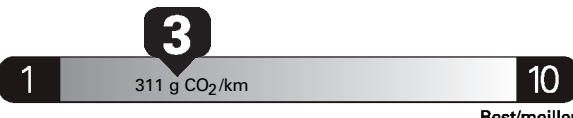

Annual fuel COST
for an annual distance of 20,000 km, and an average fuel price of $1.02 per litre

$ 2 693
Coût annuel en carburant

pour une distance annuelle de 20 000 km, et un prix moyen du carburant de 1,02 $ par litre

Standard SUVs range from /
Les VUS ordinaires font entre

2.5 - 20.3 L_e/100 km

L_e is gasoline litre equivalent
L_e signifie litre équivalent d'essence

Carbon Dioxide Rating / Indice de dioxyde de carbone

Smog Rating / Indice de Smog