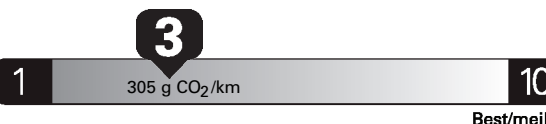

Annual fuel COST
for an annual distance of 20,000 km, and an average fuel price of $0.98 per litre

$ 2 548

Coût annuel en carburant
pour une distance annuelle de 20 000 km, et un prix moyen du carburant de 0,98 $ par litre

Standard SUVs range from /
Les VUS ordinaires font entre

2.5 - 20.3 L_e/100 km

L_e is gasoline litre equivalent
L_e signifie litre équivalent d'essence

Carbon Dioxide Rating / Indice de dioxyde de carbone

Smog Rating / Indice de Smog