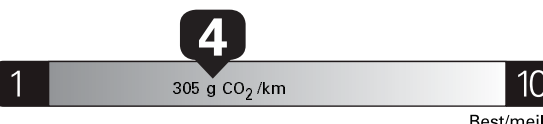

Annual fuel **COST**
for an annual distance of 20,000 km, and an average fuel price of $1.09 per litre

$ 2 834

Coût annuel en carburant

pour une distance annuelle de 20 000 km, et un prix moyen du carburant de 1,09 $ par litre

Standard SUVs range from /
Les VUS ordinaires font entre

8.4 - 18.5 L_e /100 km

L_e is gasoline litre equivalent
L_e signifie litre équivalent d'essence

Carbon Dioxide Rating / Indice de dioxyde de carbone

Smog Rating / Indice de Smog