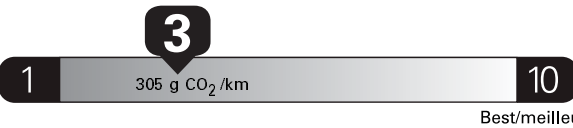

Carbon Dioxide Rating / Indice de dioxyde de carbone