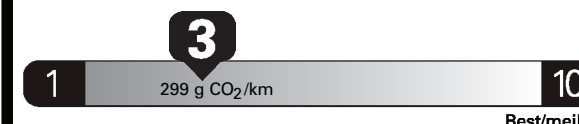

Annual fuel COST
for an annual distance of 20,000 km, and an average fuel price of $1.02 per litre

$ 2 591

Coût annuel en carburant

pour une distance annuelle de 20 000 km, et un prix moyen du carburant de 1,02 $ par litre

Standard SUVs range from /
Les VUS ordinaires font entre

2.5 - 20.3 L_e/100 km

L_e is gasoline litre equivalent
L_e signifie litre équivalent d'essence

Carbon Dioxide Rating / Indice de dioxyde de carbone

Tailpipe emissions only / Émissions du tuyau d'échappement seulement

Smog Rating / Indice de Smog