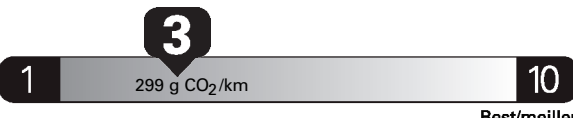

Annual fuel **COST**
for an annual distance of 20,000 km, and an average fuel price of $0.98 per litre

$ 2 489
Coût annuel en carburant

pour une distance annuelle de 20 000 km, et un prix moyen du carburant de 0,98 $ par litre

Standard SUVs range from /
Les VUS ordinaires font entre

2.5 - 20.3 L_e/100 km

L_e is gasoline litre equivalent
L_e signifie litre équivalent d'essence

Carbon Dioxide Rating / Indice de dioxyde de carbone

Tailpipe emissions only / Émissions du tuyau d'échappement seulement

Smog Rating / Indice de Smog