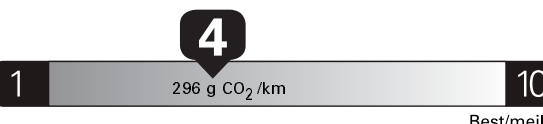

Annual fuel COST
for an annual distance of 20,000 km, and an average fuel price of $0.93 per litre

$ 2 344

Coût annuel en carburant

pour une distance annuelle de 20 000 km, et un prix moyen du carburant de 0,93 $ par litre

Standard SUVs range from /
Les VUS ordinaires font entre

2.6 - 21.4 L_e /100 km

L_e is gasoline litre equivalent
L_e signifie litre équivalent d'essence

Carbon Dioxide Rating / Indice de dioxyde de carbone

Smog Rating / Indice de Smog