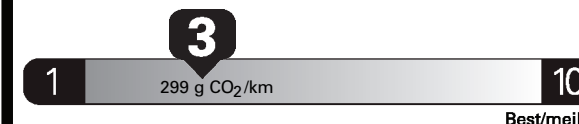

Annual fuel **COST**
for an annual distance of 20,000 km, and an average fuel price of $1.02 per litre

$ 2 591

Coût annuel en carburant

pour une distance annuelle de 20 000 km, et un prix moyen du carburant de 1,02 $ par litre

Standard SUVs range from /
Les VUS ordinaires font entre

2.5 - 20.3 L_e/100 km

L_e is gasoline litre equivalent
L_e signifie litre équivalent d'essence

Carbon Dioxide Rating / Indice de dioxyde de carbone

Tailpipe emissions only / Émissions du tuyau d'échappement seulement

Smog Rating / Indice de Smog