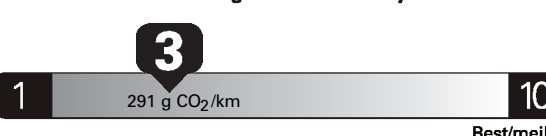

Carbon Dioxide Rating / Indice de dioxyde de carbone

Tailpipe emissions only / Émissions du tuyau d'échappement seulement