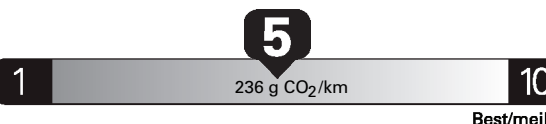

Carbon Dioxide Rating / Indice de dioxyde de carbone

Tailpipe emissions only / Émissions du tuyau d'échappement seulement