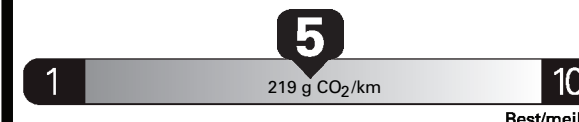

Carbon Dioxide Rating / Indice de dioxyde de carbone