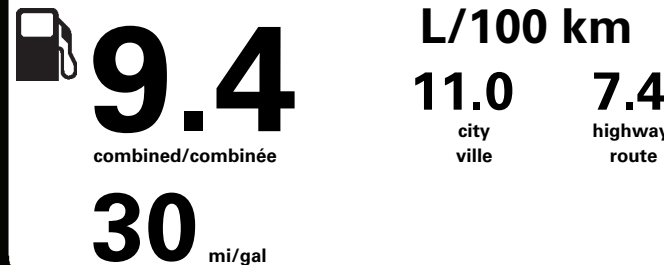

Fuel Consumption / Consommation de carburant

Annual fuel COST
for an annual distance of 20,000 km, and an average fuel price of $0.98 per litre

$ 1 842

Coût annuel en carburant

pour une distance annuelle de 20 000 km, et un prix moyen du carburant de 0,98 $ par litre

Subcompact cars range from /
Les voitures sous-compactes font
entre

1.9 - 16.0 L_e/100 km

L_e is gasoline litre equivalent
L_e signifie litre équivalent d'essence

Carbon Dioxide Rating / Indice de dioxyde de carbone

Tailpipe emissions only / Émissions du tuyau d'échappement seulement

Smog Rating / Indice de Smog

Estimates are based on Government of Canada approved criteria and testing methods. Vehicle's actual fuel consumption will vary.

Estimations établies selon des méthodes d'essai et des critères approuvés par le gouvernement du Canada. La consommation de carburant réelle du véhicule variera.

For more information visit

vehicles.nrcan.gc.ca

Pour plus d'information visitez

vehicules.nrcan.gc.ca

**U.S. GOVERNMENT SAFETY RATINGS
COTES DE SÉCURITÉ DU GOUVERNEMENT AMÉRICAIN**

Overall Vehicle Score /
Cote globale du véhicule ★★★★★

Frontal Crash / Collision frontale
Driver / Conducteur ★★★★★
Passenger / Passager ★★★★★

Side Crash / Collision latérale
Front seat / Siège avant ★★★★★
Rear seat / Siège arrière ★★★★★

Rollover / Capotage ★★★★★

Star ratings range from 1 to 5 stars (★★★★★), with 5 being the highest.
Les cotes varient de 1 à 5 étoiles (★★★★★), 5 étant la cote la plus élevée.

Source: U.S. National Highway Traffic Safety Administration
For more information / Pour de plus amples renseignements
www.safercar.gov

1FA6P8TH8J5178190

Insist on Ford Protect! The only extended service plan fully backed by Ford and honored at every Ford dealership in the US and Canada. See your Ford dealer for additional details, or visit www.ford.ca for more information.

Personalize your vehicle with Ford Custom Accessories. Genuine Ford Accessories are engineered for your vehicle and can be included under the Ford New Vehicle Limited Warranty. Certain conditions, limitations and exclusions apply. See your Dealer for details.

Scan code not operational at this time

FOR PLANT USE ONLY

Go Further

ford.ca