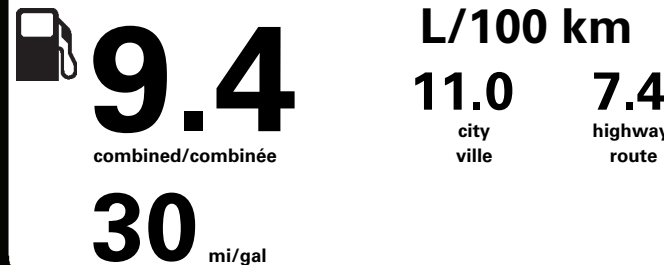

Fuel Consumption / Consommation de carburant

Annual fuel COST
for an annual distance of 20,000 km, and an average fuel price of $0.98 per litre

$ 1 842

Coût annuel en carburant

pour une distance annuelle de 20 000 km, et un prix moyen du carburant de 0,98 $ par litre

Subcompact cars range from /
Les voitures sous-compactes font
entre
1.9 - 16.0 L_e/100 km

L_e is gasoline litre equivalent
L_e signifie litre équivalent d'essence

Carbon Dioxide Rating / Indice de dioxyde de carbone

Smog Rating / Indice de Smog

Tailpipe emissions only / Émissions du tuyau d'échappement seulement

Estimates are based on Government of Canada approved criteria and testing methods. Vehicle's actual fuel consumption will vary.

Estimations établies selon des méthodes d'essai et des critères approuvés par le gouvernement du Canada. La consommation de carburant réelle du véhicule variera.

For more information visit

vehicles.nrcan.gc.ca

Pour plus d'information visitez

vehicules.nrcan.gc.ca

**U.S. GOVERNMENT SAFETY RATINGS
COTES DE SÉCURITÉ DU GOUVERNEMENT AMÉRICAIN**

Overall Vehicle Score /
Cote globale du véhicule **★★★★★**

Frontal Crash / Collision frontale
Driver / Conducteur **★★★★★**
Passenger / Passager **★★★★★**

Side Crash / Collision latérale
Front seat / Siège avant **★★★★★**
Rear seat / Siège arrière **★★★★★**

Rollover / Capotage **★★★★★**

Star ratings range from 1 to 5 stars (★★★★★), with 5 being the highest.
Les cotes varient de 1 à 5 étoiles (★★★★★), 5 étant la cote la plus élevée.

Source: U.S. National Highway Traffic Safety Administration
For more information / Pour de plus amples renseignements
www.safercar.gov

1FA6P8TH7J5173546

Go Further

ford.ca

Scan code not operational at this time

FOR PLANT USE ONLY

Insist on Ford Protect! The only extended service plan fully backed by Ford and honored at every Ford dealership in the US and Canada. See your Ford dealer for additional details, or visit www.ford.ca for more information.

Personalize your vehicle with Ford Custom Accessories. Genuine Ford Accessories are engineered for your vehicle and can be included under the Ford New Vehicle Limited Warranty. Certain conditions, limitations and exclusions apply. See your Dealer for details.