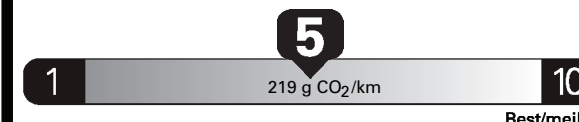

Annual fuel COST
for an annual distance of 20,000 km, and an average fuel price of $0.98 per litre

$ 1 842

Coût annuel en carburant
pour une distance annuelle de 20 000 km, et un prix moyen du carburant de 0,98 $ par litre

Subcompact cars range from /
Les voitures sous-compactes font
entre

1.9 - 16.0 L_e/100 km

L_e is gasoline litre equivalent
L_e signifie litre équivalent d'essence

Carbon Dioxide Rating / Indice de dioxyde de carbone

Smog Rating / Indice de Smog