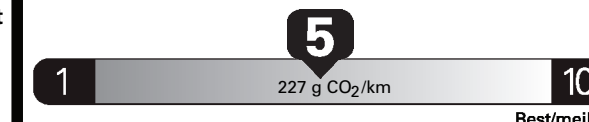

Carbon Dioxide Rating / Indice de dioxyde de carbone

Tailpipe emissions only / Émissions du tuyau d'échappement seulement