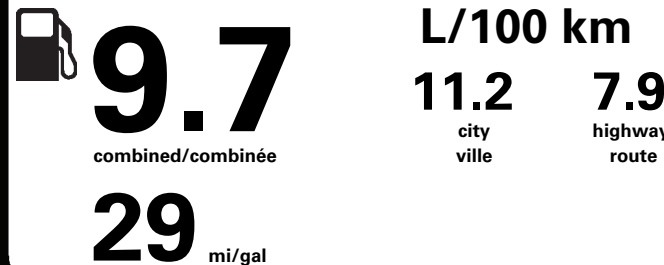

Gasoline Vehicle
Véhicule à essence

Fuel Consumption / Consommation de carburant

Annual fuel COST
for an annual distance of 20,000 km, and an average fuel price of \$1.02 per litre

\$ 1 979

Coût annuel en carburant
pour une distance annuelle de 20 000 km, et un prix moyen du carburant de 1,02 \$ par litre