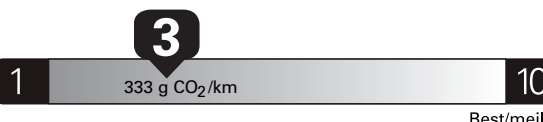

Carbon Dioxide Rating / Indice de dioxyde de carbone