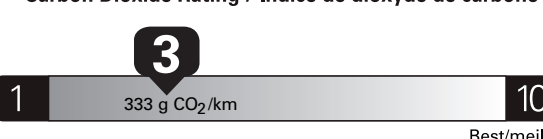

Carbon Dioxide Rating / Indice de dioxyde de carbone

Tailpipe emissions only / Émissions du tuyau d'échappement seulement