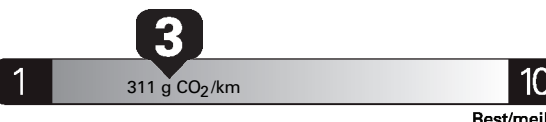

Annual fuel **COST**
for an annual distance of 20,000 km, and an average fuel price of $1.02 per litre

$ 2 713

Coût annuel en carburant
pour une distance annuelle de 20 000 km, et un prix moyen du carburant de 1,02 $ par litre

Subcompact cars range from /
Les voitures sous-compactes font
entre

2.1 - 15.1 L_e/100 km

L_e is gasoline litre equivalent
L_e signifie litre équivalent d'essence

Carbon Dioxide Rating / Indice de dioxyde de carbone

Tailpipe emissions only / Émissions du tuyau d'échappement seulement

Smog Rating / Indice de Smog