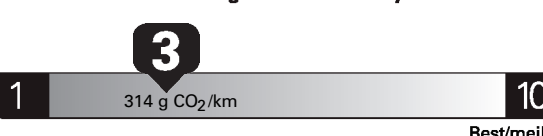

Carbon Dioxide Rating / Indice de dioxyde de carbone