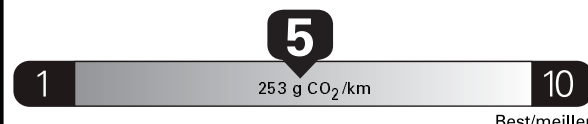

Annual fuel COST
for an annual distance of 20,000 km, and an average fuel price of $1.09 per litre

$ 2 333

Coût annuel en carburant

pour une distance annuelle de 20 000 km, et un prix moyen du carburant de 1,09 $ par litre

Subcompact cars range from /
Les voitures sous-compactes font entre

1.9 - 16.0 L_e /100 km

L_e is gasoline litre equivalent
L_e signifie litre équivalent d'essence

Carbon Dioxide Rating / Indice de dioxyde de carbone

Tailpipe emissions only / Émissions du tuyau d'échappement seulement

Smog Rating / Indice de Smog