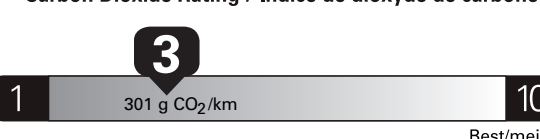

Carbon Dioxide Rating / Indice de dioxyde de carbone