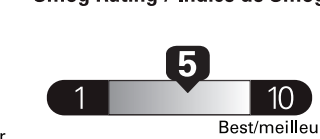

Smog Rating / Indice de Smog

Tailpipe emissions only / Émissions du tuyau d'échappement seulement

Estimates are based on Government of Canada approved criteria and testing methods. Vehicle's actual fuel consumption will vary.

Estimations établies selon des méthodes d'essai et des critères approuvés par le gouvernement du Canada. La consommation de carburant réelle du véhicule variera.